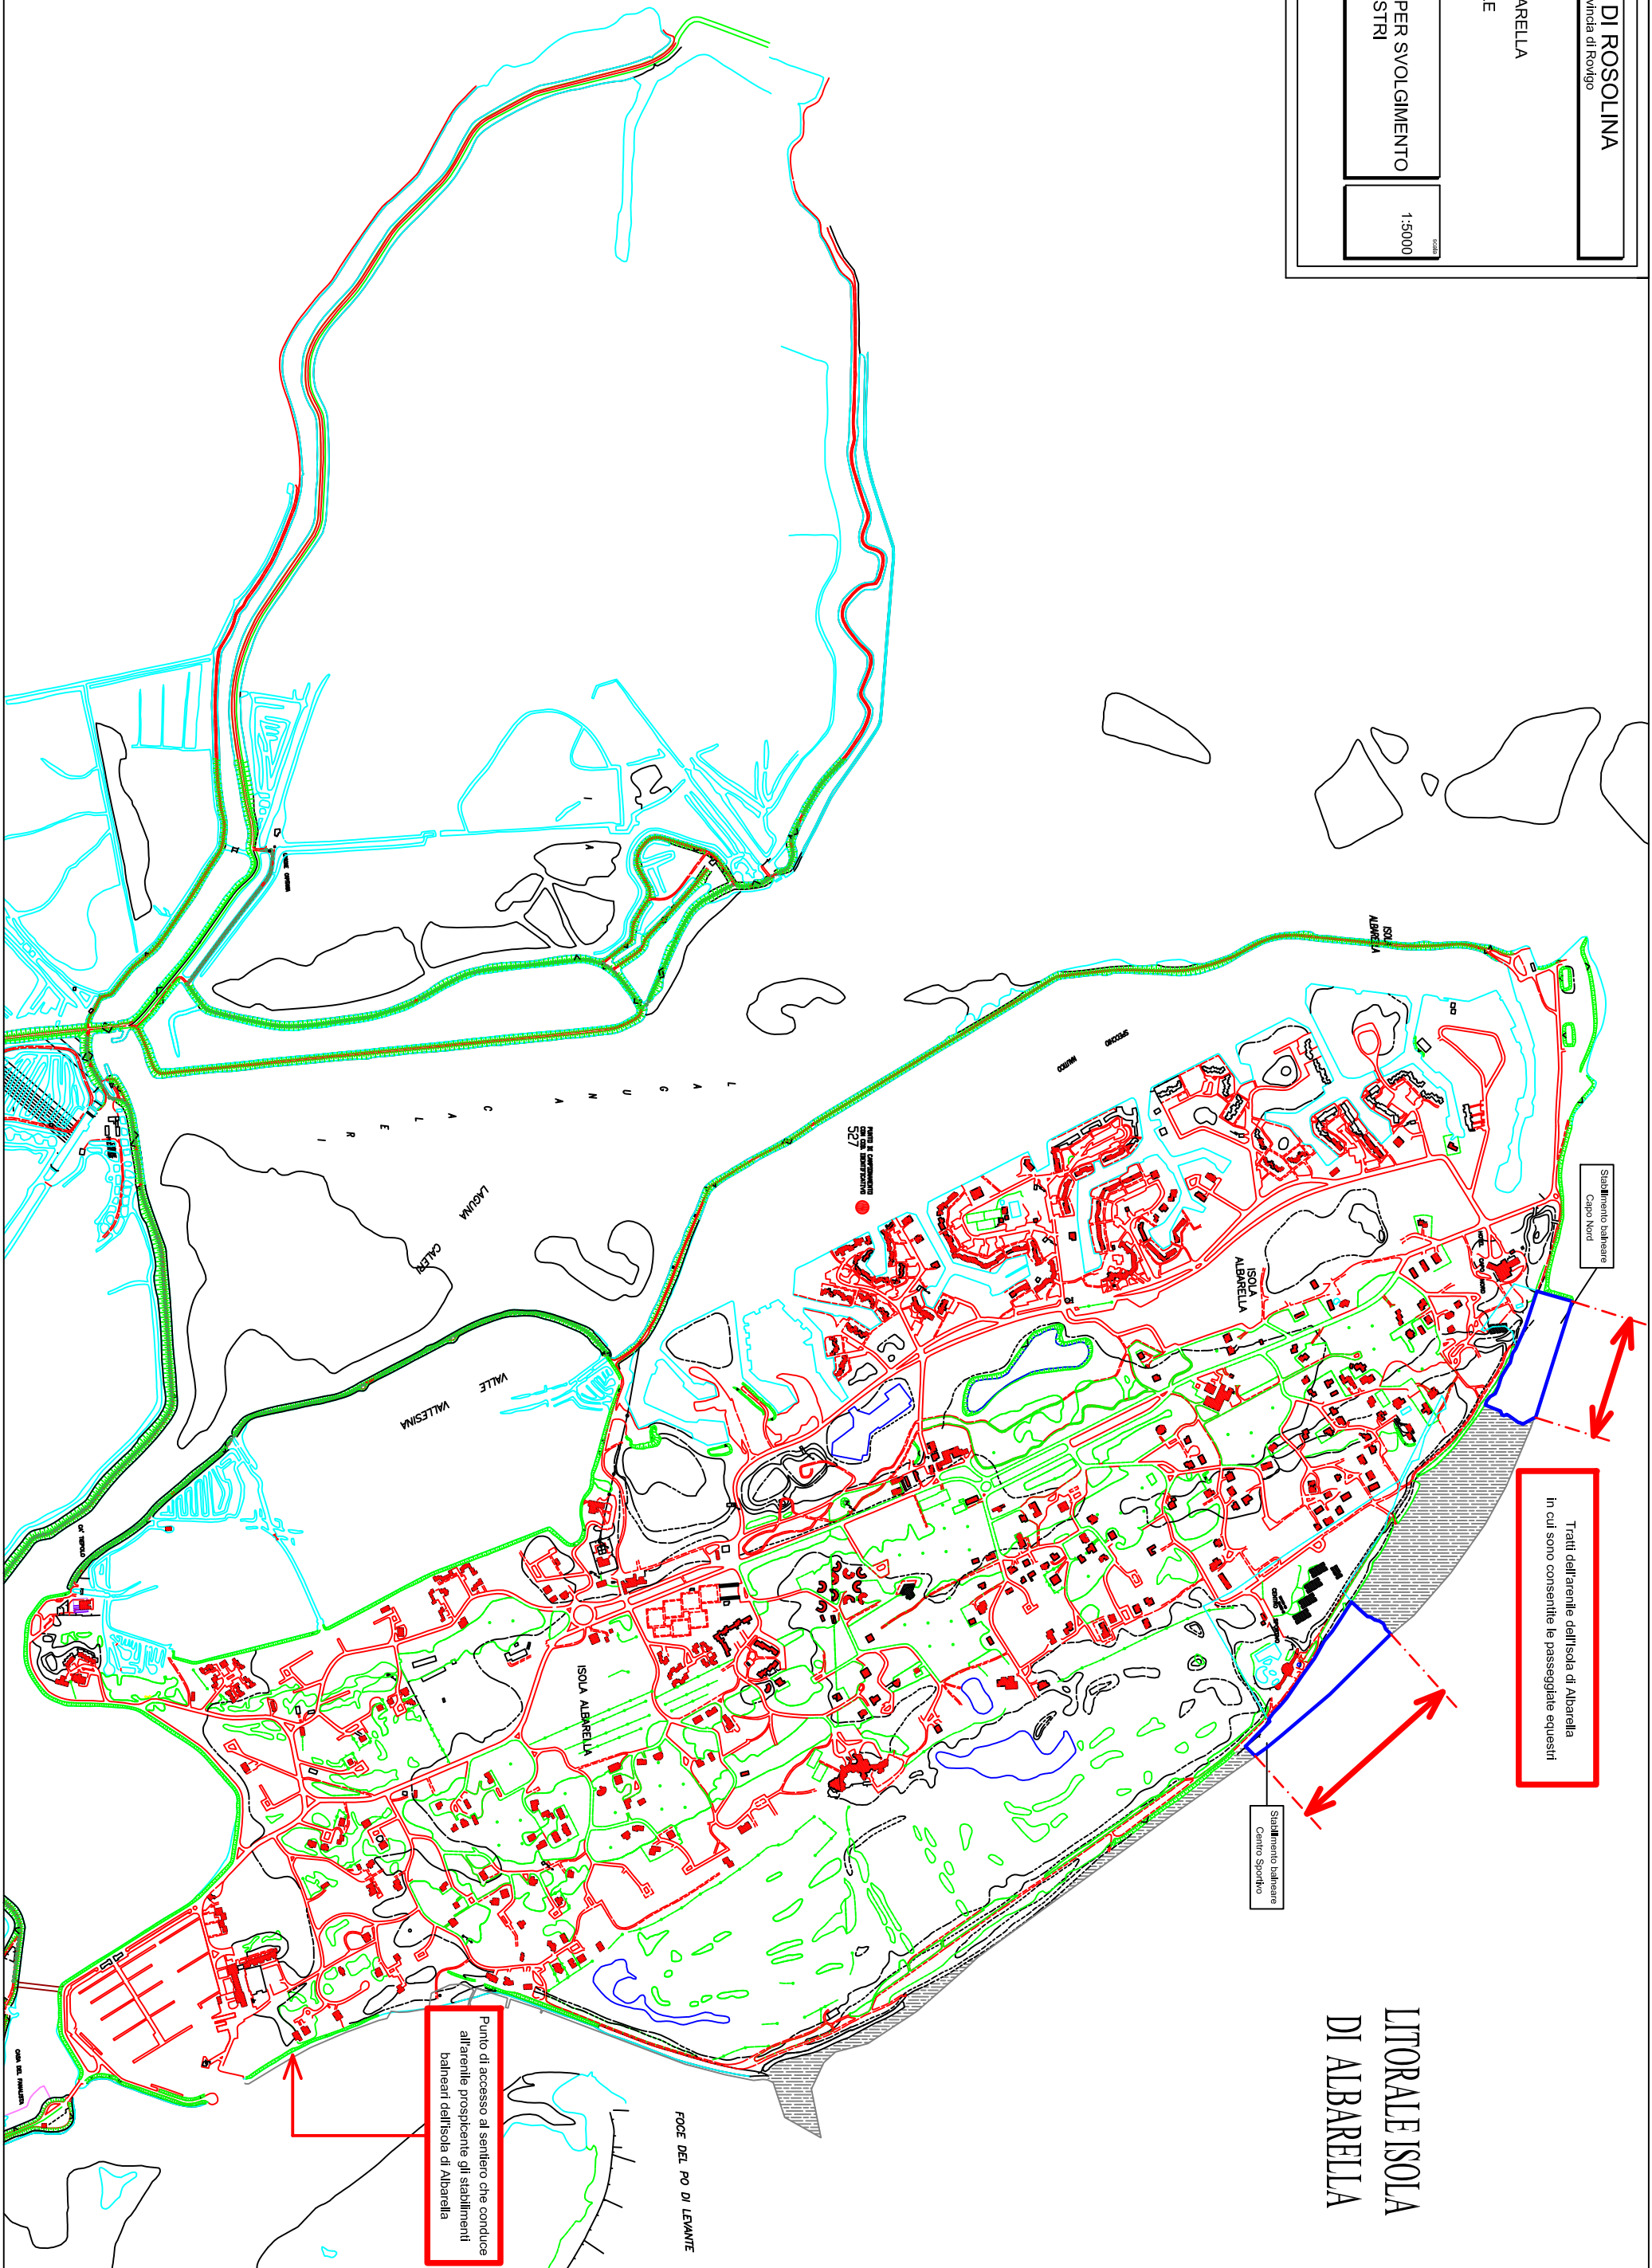

CITTA' DI ROSOLINA

Provincia di Rovigo

PLANIMETRIA ALBARELLA  
PORZIONE ARENILE

ALLEGATO DEROGA PER SVOLGIMENTO  
PASSEGGIATE EQUESTRI

1:3000

ALLEGATO B

Tratti dell'arenile dell'isola di Albarella  
in cui sono consentite le passeggiate equestri

Punto di accesso al sentiero che conduce  
all'arenile prospiciente gli stabilimenti  
balneari dell'isola di Albarella

LITORALE ISOLA  
DI ALBARELLA

FOCCE DEL PO DI LEVANTE